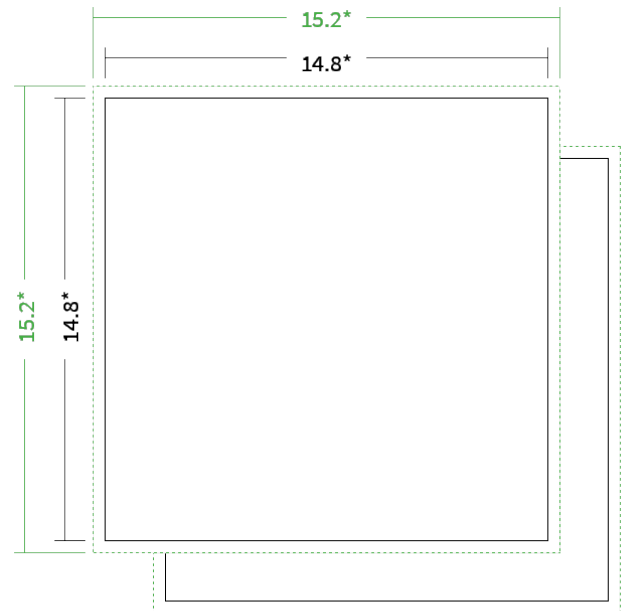

Datenblatt Briefbogen

Format

14,8 cm Quadrat (14,8 x 14,8 cm)

Papier

95g Graspapier

(FSC®)

Farbe

4/1 - Euroskala / schwarz

Endformat

14.8 x 14.8 cm

Datenformat

15.2 x 15.2 cm

Artikelseite

Artikel auf www.printzipia.de öffnen

* inkl. Beschnittzugabe

* Endformat

*Die Skizzen sind nicht
maßstabsgetreu.*

4/1 - Euroskala / schwarz

4/1-farbig ist auf einer Seite 4farbig Euroskala und auf der Rückseite mit Schwarz bedruckt

95g Graspapier (FSC®) (Farbraum)

Für das 100% Recyclingnaturpapier Vivus 89 (Mundoplus) verwenden Sie bitte das ICC-Profil »PSO_Uncoated_ISO12647_eci.icc«. Alternativ dazu bieten wir, ebenfalls aus 100% Recyclingmaterial bestehend, die gestrichenen Papiere CircleSilk und CircleGloss an. Das entsprechend passende ICC-Profil ist »ISOcoated_v2_eci.icc«.

Hinweise zur Gestaltung

Vermeiden Sie das Platzieren von Schriftelementen oder ähnlich wichtigen Objekten nahe dem Papier- und Dokumentrand. Wir empfehlen einen Abstand nach Innen von 3 mm zur Formatkante, damit diese trotz Schneidtoleranz nicht an der Papierkante „hängen“.