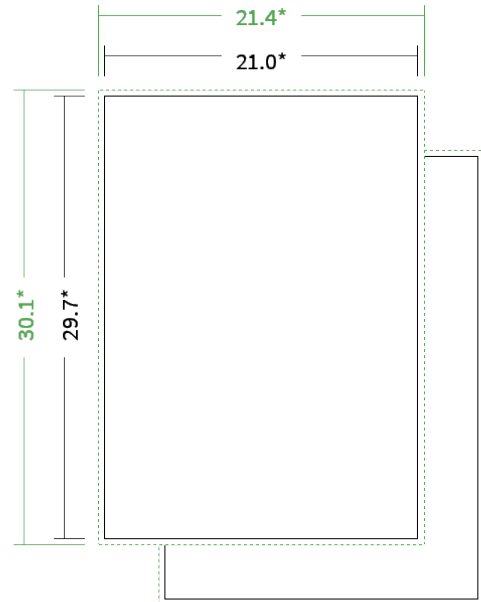

Datenblatt Briefbogen

Format

A4 hoch (21,0 x 29,7 cm)

Papier

95g Graspapier

(FSC®)

Farbe

4/0 farbig Euroskala

Endformat

21.0 x 29.7 cm

Datenformat

21.4 x 30.1 cm

Artikelseite

Artikel auf www.printzipia.de öffnen

* inkl. Beschnittzugabe

* Endformat

Formatausrichtung, Leserichtung

Liefere Sie alle Seiten in der gleichen Formatausrichtung. Eine Mischung ist nicht möglich. Bei beidseitigem Druck achten Sie auf die korrekte Ausrichtung der Vorder- zur Rückseite. Das Produkt wird im Druck um seine vertikale Achse gewendet, vergleichbar mit dem Umläutern einer Buchseite.

Hinweise zur Gestaltung

Vermeiden Sie das Platzieren von Schriftelementen oder ähnlich wichtigen Objekten nahe dem Papier- und Dokumentrand. Wir empfehlen einen Abstand nach Innen von 3 mm zur Formatkante, damit diese trotz Schneidtoleranz nicht an der Papierkante „hängen“.