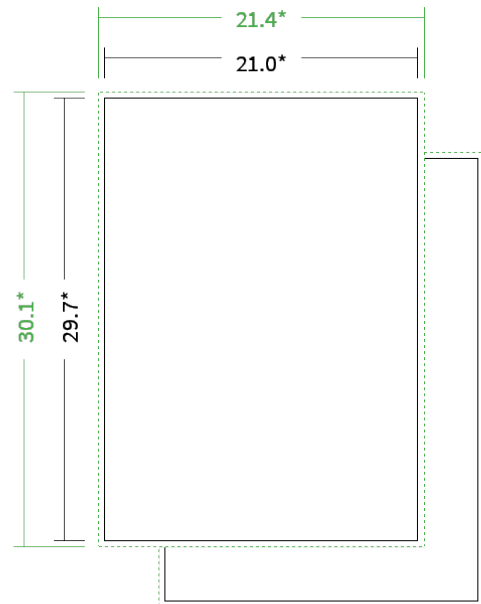

Datenblatt Briefbogen

Format

A4 hoch (21,0 x 29,7 cm)

Papier

95g Graspapier

(FSC®)

Farbe

4/1 - Euroskala / schwarz

Endformat

21.0 x 29.7 cm

Datenformat

21.4 x 30.1 cm

Artikelseite

Artikel auf www.printzipia.de öffnen

* inkl. Beschnittzugabe

* Endformat

Formatausrichtung, Leserichtung

Liefen Sie alle Seiten in der gleichen Formatausrichtung. Eine Mischung ist nicht möglich. Bei beidseitigem Druck achten Sie auf die korrekte Ausrichtung der Vorder- zur Rückseite. Das Produkt wird im Druck um seine vertikale Achse gewendet, vergleichbar mit dem Umblättern einer Buchseite.

Hinweise zur Gestaltung

Vermeiden Sie das Platzieren von Schriftelementen oder ähnlich wichtigen Objekten nahe dem Papier- und Dokumentrand. Wir empfehlen einen Abstand nach Innen von 3 mm zur Formatkante, damit diese trotz Schneidtoleranz nicht an der Papierkante „hängen“.