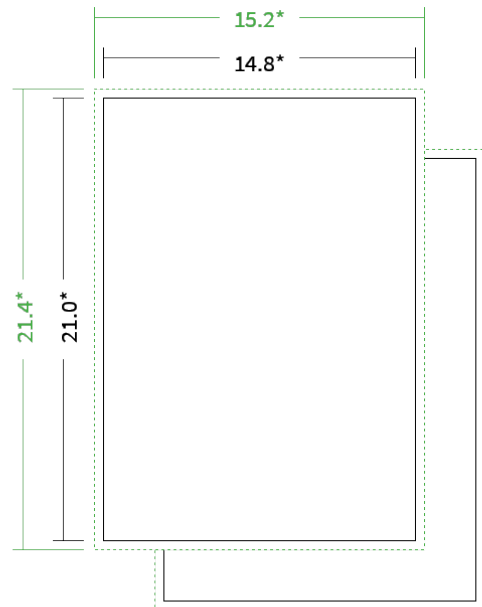

Datenblatt Briefbogen

Format

A5 hoch (14,8 x 21,0 cm)

Papier

95g Graspapier

(FSC®)

Farbe

4/4 farbig Euroskala

Endformat

14.8 x 21.0 cm

Datenformat

15.2 x 21.4 cm

Artikelseite

Artikel auf www.printzipia.de öffnen

* inkl. Beschnittzugabe

* Endformat

*Die Skizzen sind nicht
maßstabsgetreu.*

4/4 farbig Euroskala

4/4-farbig ist auf beiden Seiten 4farbig Euroskala bedruckt.

95g Graspapier (FSC®) (Farbraum)

Für das 100% Recyclingnaturpapier Vivus 89 (Mundoplus) verwenden Sie bitte das ICC-Profil »PSO_Uncoated_ISO12647_eci.icc«. Alternativ dazu bieten wir, ebenfalls aus 100% Recyclingmaterial bestehend, die gestrichenen Papiere CircleSilk und CircleGloss an. Das entsprechend passende ICC-Profil ist »ISOcoated_v2_eci.icc«.

Hinweise zur Gestaltung

Vermeiden Sie das Platzieren von Schriftelementen oder ähnlich wichtigen Objekten nahe dem Papier- und Dokumentrand. Wir empfehlen einen Abstand nach Innen von 3 mm zur Formatkante, damit diese trotz Schneidtoleranz nicht an der Papierkante „hängen“.