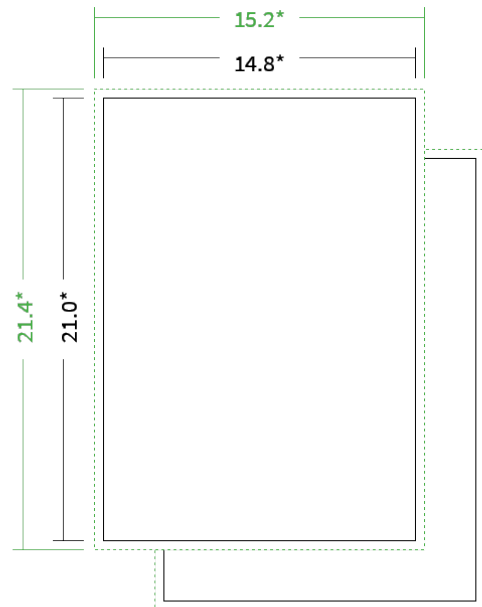

Datenblatt Briefbogen

Format

A5 hoch (14,8 x 21,0 cm)

Papier

95g Graspapier

(FSC®)

Farbe

4/1 - Euroskala / schwarz

Endformat

14.8 x 21.0 cm

Datenformat

15.2 x 21.4 cm

Artikelseite

Artikel auf www.printzipia.de öffnen

* inkl. Beschnittzugabe

* Endformat

*Die Skizzen sind nicht
maßstabsgetreu.*

4/1 - Euroskala / schwarz

4/1-farbig ist auf einer Seite 4farbig Euroskala und auf der Rückseite mit Schwarz bedruckt

95g Graspapier (FSC®) (Farbraum)

Für das 100% Recyclingnaturpapier Vivus 89 (Mundoplus) verwenden Sie bitte das ICC-Profil »PSO_Uncoated_ISO12647_eci.icc«. Alternativ dazu bieten wir, ebenfalls aus 100% Recyclingmaterial bestehend, die gestrichenen Papiere CircleSilk und CircleGloss an. Das entsprechend passende ICC-Profil ist »ISOcoated_v2_eci.icc«.

Hinweise zur Gestaltung

Vermeiden Sie das Platzieren von Schriftelementen oder ähnlich wichtigen Objekten nahe dem Papier- und Dokumentrand. Wir empfehlen einen Abstand nach Innen von 3 mm zur Formatkante, damit diese trotz Schneidtoleranz nicht an der Papierkante „hängen“.