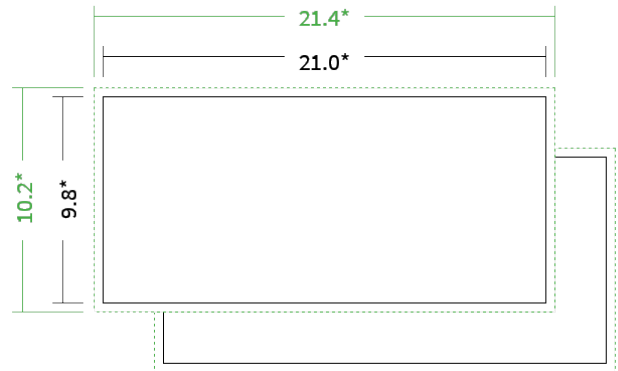

Datenblatt Briefbogen

Format

DIN lang klein quer (21,0 x 9,8 cm)

Papier

95g Graspapier

(FSC®)

Farbe

4/0 farbig Euroskala

Endformat

21.0 x 9.8 cm

Datenformat

21.4 x 10.2 cm

Artikelseite

Artikel auf www.printzipia.de öffnen

* inkl. Beschnittzugabe

* Endformat

*Die Skizzen sind nicht
maßstabsgetreu.*

4/0 farbig Euroskala

4/0-farbig ist auf einer Seite 4farbig Euroskala bedruckt

95g Graspapier (FSC®) (Farbraum)

Für das 100% Recyclingnaturpapier Vivus 89 (Mundoplus) verwenden Sie bitte das ICC-Profil »PSO_Uncoated_ISO12647_eci.icc«. Alternativ dazu bieten wir, ebenfalls aus 100% Recyclingmaterial bestehend, die gestrichenen Papiere CircleSilk und CircleGloss an. Das entsprechend passende ICC-Profil ist »ISOcoated_v2_eci.icc«.

Hinweise zur Gestaltung

Vermeiden Sie das Platzieren von Schriftelementen oder ähnlich wichtigen Objekten nahe dem Papier- und Dokumentrand. Wir empfehlen einen Abstand nach Innen von 3 mm zur Formatkante, damit diese trotz Schneidtoleranz nicht an der Papierkante „hängen“.