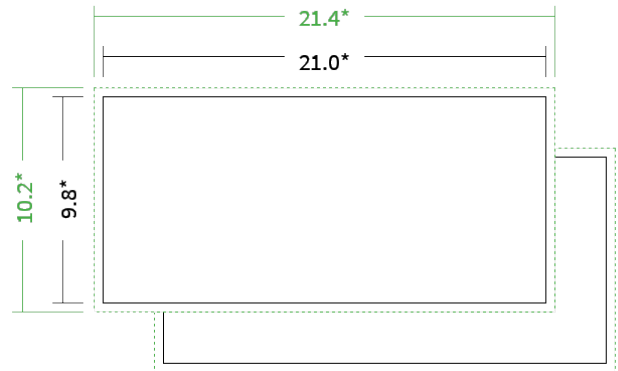

Datenblatt Briefbogen

Format

DIN lang klein quer (21,0 x 9,8 cm)

Papier

95g Graspapier

(FSC®)

Farbe

4/4 farbig Euroskala

Endformat

21.0 x 9.8 cm

Datenformat

21.4 x 10.2 cm

Artikelseite

Artikel auf www.printzipia.de öffnen

* inkl. Beschnittzugabe

* Endformat

*Die Skizzen sind nicht
maßstabsgetreu.*

4/4 farbig Euroskala

4/4-farbig ist auf beiden Seiten 4farbig Euroskala bedruckt.

95g Graspapier (FSC®) (Farbraum)

Für das 100% Recyclingnaturpapier Vivus 89 (Mundoplus) verwenden Sie bitte das ICC-Profil »PSO_Uncoated_ISO12647_eci.icc«. Alternativ dazu bieten wir, ebenfalls aus 100% Recyclingmaterial bestehend, die gestrichenen Papiere CircleSilk und CircleGloss an. Das entsprechend passende ICC-Profil ist »ISOcoated_v2_eci.icc«.

Hinweise zur Gestaltung

Vermeiden Sie das Platzieren von Schriftelementen oder ähnlich wichtigen Objekten nahe dem Papier- und Dokumentrand. Wir empfehlen einen Abstand nach Innen von 3 mm zur Formatkante, damit diese trotz Schneidtoleranz nicht an der Papierkante „hängen“.