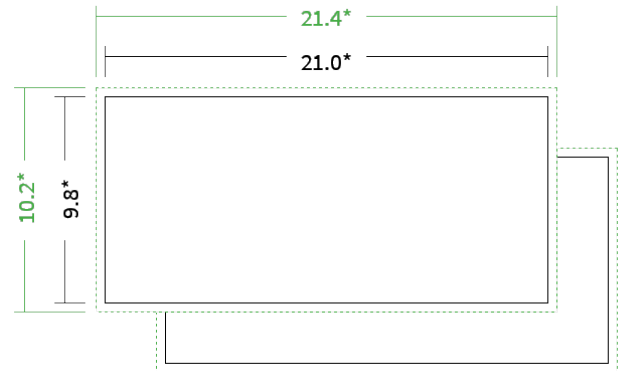

Datenblatt Briefbogen

Format

DIN lang klein quer (21,0 x 9,8 cm)

Papier

95g Graspapier

(FSC®)

Farbe

1/1 schwarz

Endformat

21.0 x 9.8 cm

Datenformat

21.4 x 10.2 cm

Artikelseite

Artikel auf www.printzipia.de öffnen

* inkl. Beschnittzugabe

* Endformat

*Die Skizzen sind nicht
maßstabsgetreu.*

1/1 schwarz

1/1-farbig ist auf beiden Seiten 1farbig mit Schwarz bedruckt.

95g Graspapier (FSC®) (Farbraum)

Für das 100% Recyclingnaturpapier Vivus 89 (Mundoplus) verwenden Sie bitte das ICC-Profil »PSO_Uncoated_ISO12647_eci.icc«. Alternativ dazu bieten wir, ebenfalls aus 100% Recyclingmaterial bestehend, die gestrichenen Papiere CircleSilk und CircleGloss an. Das entsprechend passende ICC-Profil ist »ISOcoated_v2_eci.icc«.

Hinweise zur Gestaltung

Vermeiden Sie das Platzieren von Schriftelementen oder ähnlich wichtigen Objekten nahe dem Papier- und Dokumentrand. Wir empfehlen einen Abstand nach Innen von 3 mm zur Formatkante, damit diese trotz Schneidtoleranz nicht an der Papierkante „hängen“.