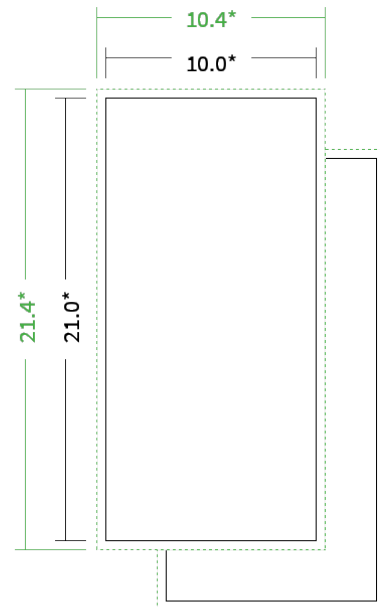

Datenblatt Postkarten

Format

DIN lang hoch (10,0 x 21,0 cm)

Folienkaschierung

ohne Folienkaschierung

Papier

**300g Graspapier
(FSC®)**

Farbe

4/4 farbig Euroskala

Endformat

10.0 x 21.0 cm

Datenformat

10.4 x 21.4 cm

Artikelseite

Artikel auf www.printzipia.de öffnen

* inkl. Beschnittzugabe

Formatausrichtung, Leserichtung

Liefen Sie alle Seiten in der gleichen Formatausrichtung. Eine Mischung ist nicht möglich. Bei beidseitigem Druck achten Sie auf die korrekte Ausrichtung der Vorder- zur Rückseite. Das Produkt wird im Druck um seine vertikale Achse gewendet, vergleichbar mit dem Umblättern einer Buchseite.

Vermeiden Sie das Platzieren von Schriftelementen oder ähnlich wichtigen Objekten nahe dem Papier- und Dokumentrand. Wir empfehlen einen Abstand nach Innen von 3 mm zur Formatkante, damit diese trotz Schneidtoleranz nicht an der Papierkante „hängen“.