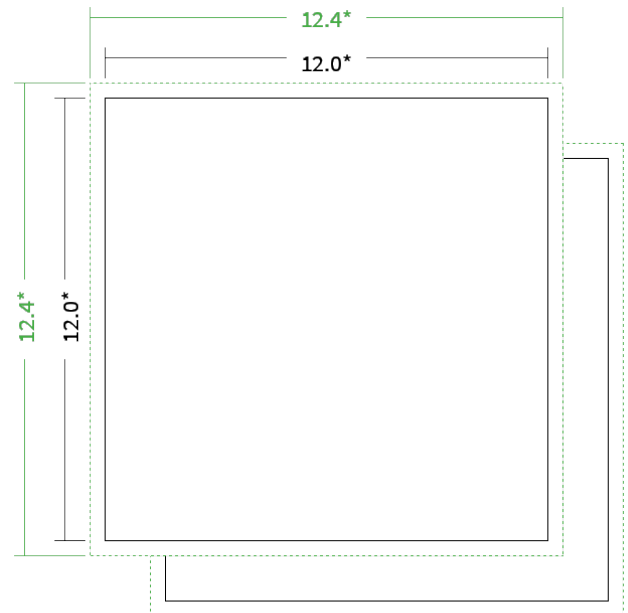

Datenblatt Postkarten

Format

12 cm Quadrat (12,0 x 12,0 cm)

Folienkaschierung

ohne Folienkaschierung

Papier

**300g Graspapier
(FSC®)**

Farbe

4/4 farbig Euroskala

Endformat

12.0 x 12.0 cm

Datenformat

12.4 x 12.4 cm

Artikelseite

Artikel auf www.printzipia.de öffnen

* inkl. Beschnittzugabe