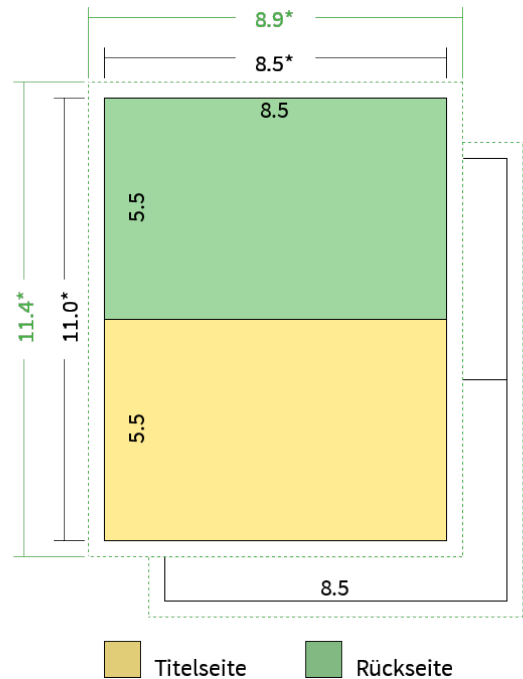

Datenblatt Klappvisitenkarten

Format

Klappkarte 8,5 x 5,5 cm Falz Längsseite

Papier

**300g Graspapier
(FSC®)**

Farbe

4/4 farbig Euroskala

Lieferform

mittig gerillt, offen geliefert

Endformat

8.5 x 5.5 cm

Offenes Format

8.5 x 11.0 cm

Datenformat

8.9 x 11.4 cm

Artikelseite

Artikel auf www.printzipia.de öffnen

* inkl. Beschnittzugabe

* Endformat

*Die Skizzen sind nicht
maßstabsgetreu.*

4/4 farbig Euroskala

4/4-farbig ist auf beiden Seiten 4farbig Euroskala bedruckt.

300g Graspapier (FSC®) (Farbraum)

Formatausrichtung, Leserichtung

Liefern Sie alle Seiten in der gleichen Formatausrichtung. Eine Mischung ist nicht möglich. Bei beidseitigem Druck achten Sie auf die korrekte Ausrichtung der Vorder- zur Rückseite. Das Produkt wird im Druck um seine vertikale Achse gewendet, vergleichbar mit dem Umblättern einer Buchseite.