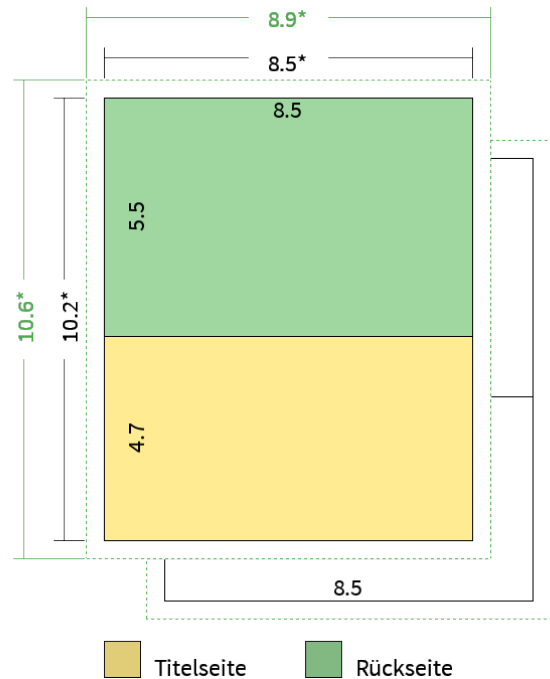

Datenblatt Klappvisitenkarten

Format

Klappkarte 8,5 x 5,5 cm Falz außermittig Längsseite

Papier

300g Vivus 89

(Blauer Engel | EU-Ecolabel | 100% Recycling | FSC®)

Farbprofil

PSO_Uncoated_ISO12647_eci.icc

Farbe

4/4 farbig Euroskala

Lieferform

aussermittig gerillt, offen geliefert

Endformat

8.5 x 5.5 cm

Offenes Format

8.5 x 10.2 cm

Datenformat

8.9 x 10.6 cm

Artikelseite

Artikel auf www.printzipia.de öffnen

* inkl. Beschnittzugabe

* Endformat

Die Skizzen sind nicht
maßstabsgetreu.

4/4 farbig Euroskala

Formatausrichtung, Leserichtung

Liefen Sie alle Seiten in der gleichen Formatausrichtung. Eine Mischung ist nicht möglich. Bei beidseitigem Druck achten Sie auf die korrekte Ausrichtung der Vorder- zur Rückseite. Das Produkt wird im Druck um seine vertikale Achse gewendet, vergleichbar mit dem Umläutern einer Buchseite.