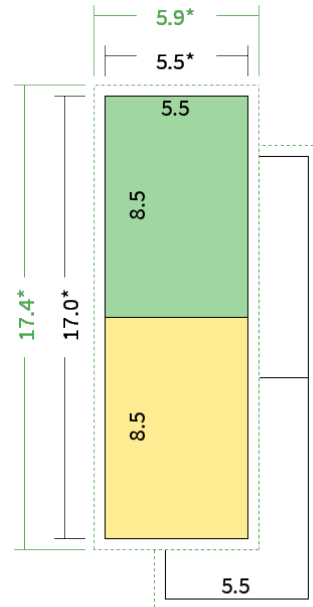

Datenblatt Klappvisitenkarten

Format

Klappkarte 5,5 x 8,5 cm Falz Schmalseite

Papier

350g Circleoffset Premium White

(Blauer Engel | EU-Ecolabel | 100% Recycling | FSC®)

Farbprofil

PSO_Uncoated_ISO12647_eci.icc

Farbe

4/4 farbig Euroskala

Lieferform

mittig gerillt, offen geliefert

Endformat	Offenes Format	Datenformat
5.5 x 8.5 cm	5.5 x 17.0 cm	5.9 x 17.4 cm

Artikelseite

Artikel auf www.printzipia.de öffnen

 Titelseite  Rückseite

* inkl. Beschnittzugabe

* Endformat

Die Skizzen sind nicht
maßstabsgetreu.

4/4 farbig Euroskala

4/4-farbig ist auf beiden Seiten 4farbig Euroskala bedruckt.

350g Circleoffset Premium White (Blauer Engel | EU-Ecolabel | 100% Recycling | FSC®) (Farbraum)

Vermeiden Sie das Platzieren von Schriftelementen oder ähnlich wichtigen Objekten nahe dem Papier- und Dokumentrand. Wir empfehlen einen Abstand nach Innen von 3 mm zur Formatkante, damit diese trotz Schneidtoleranz nicht an der Papierkante „hängen“.